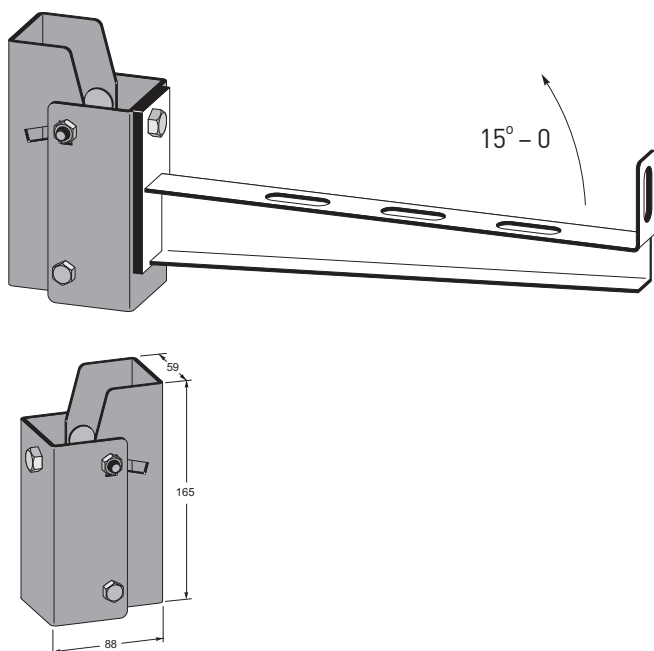

Montageinstruktion

MP-234 S

Ställbart fäste till väggkonsol

För montage på lutande pelare. Ställbar 0-15° Maxlast: 185 kg.

MP-234 S

11 158 27

MPbolagen

MP bolagen Industri AB
Box 3, 574 21 Vetlanda
Tfn 0383 - 76 36 00